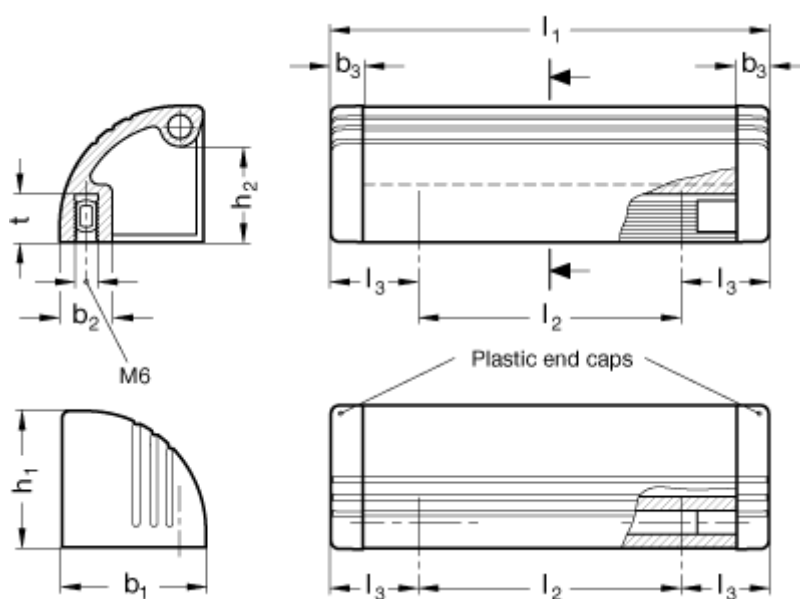

Varenummer: 201032400
Beskrivelse: E+G Lukket håndtag i aluminium
GN 430-400-SW

Mål

$b_1 = 36$	$t = 12$
$b_2 = 13$	
$b_3 = 8$	
$h_1 = 34$	
$h_2 = 24$	
$l_1 = 400$	
$l_2 = 356$	
$l_3 = 22$	